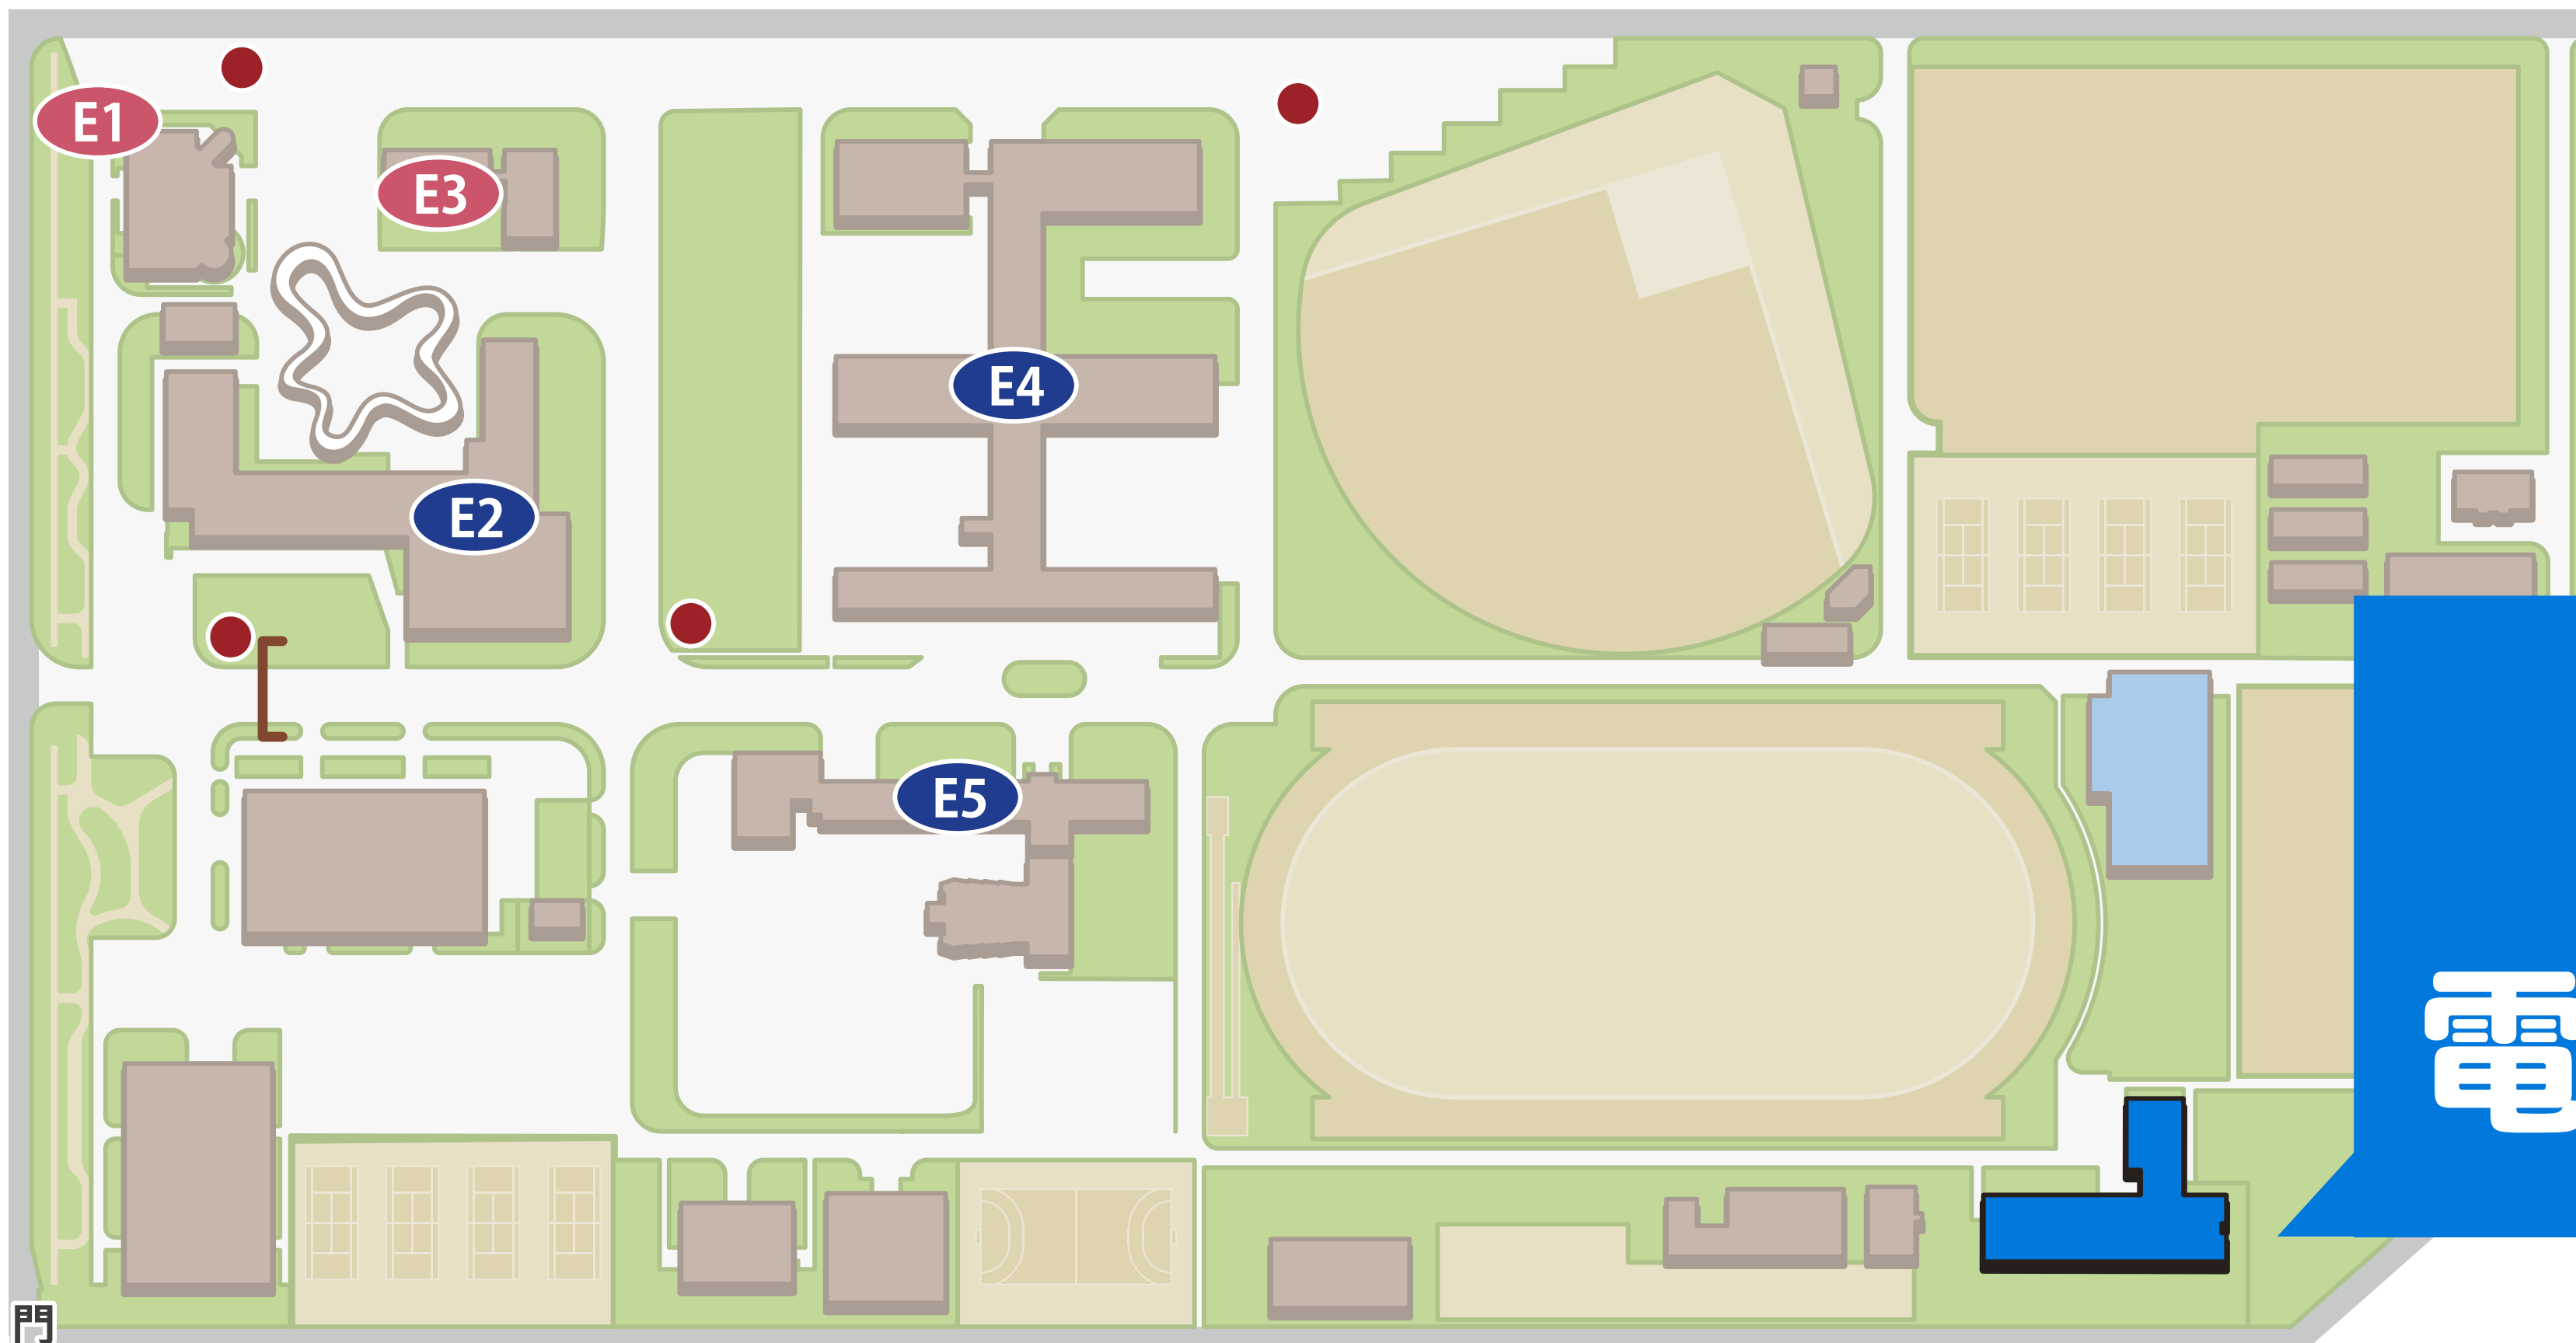

E1	南福利施設(ピーチユニオン)
E2	大学会館
E3	保健管理センター
E4	一般教育棟
E5	一般教育棟

文化系クラブ棟2階
209号室
電子計算機研究会